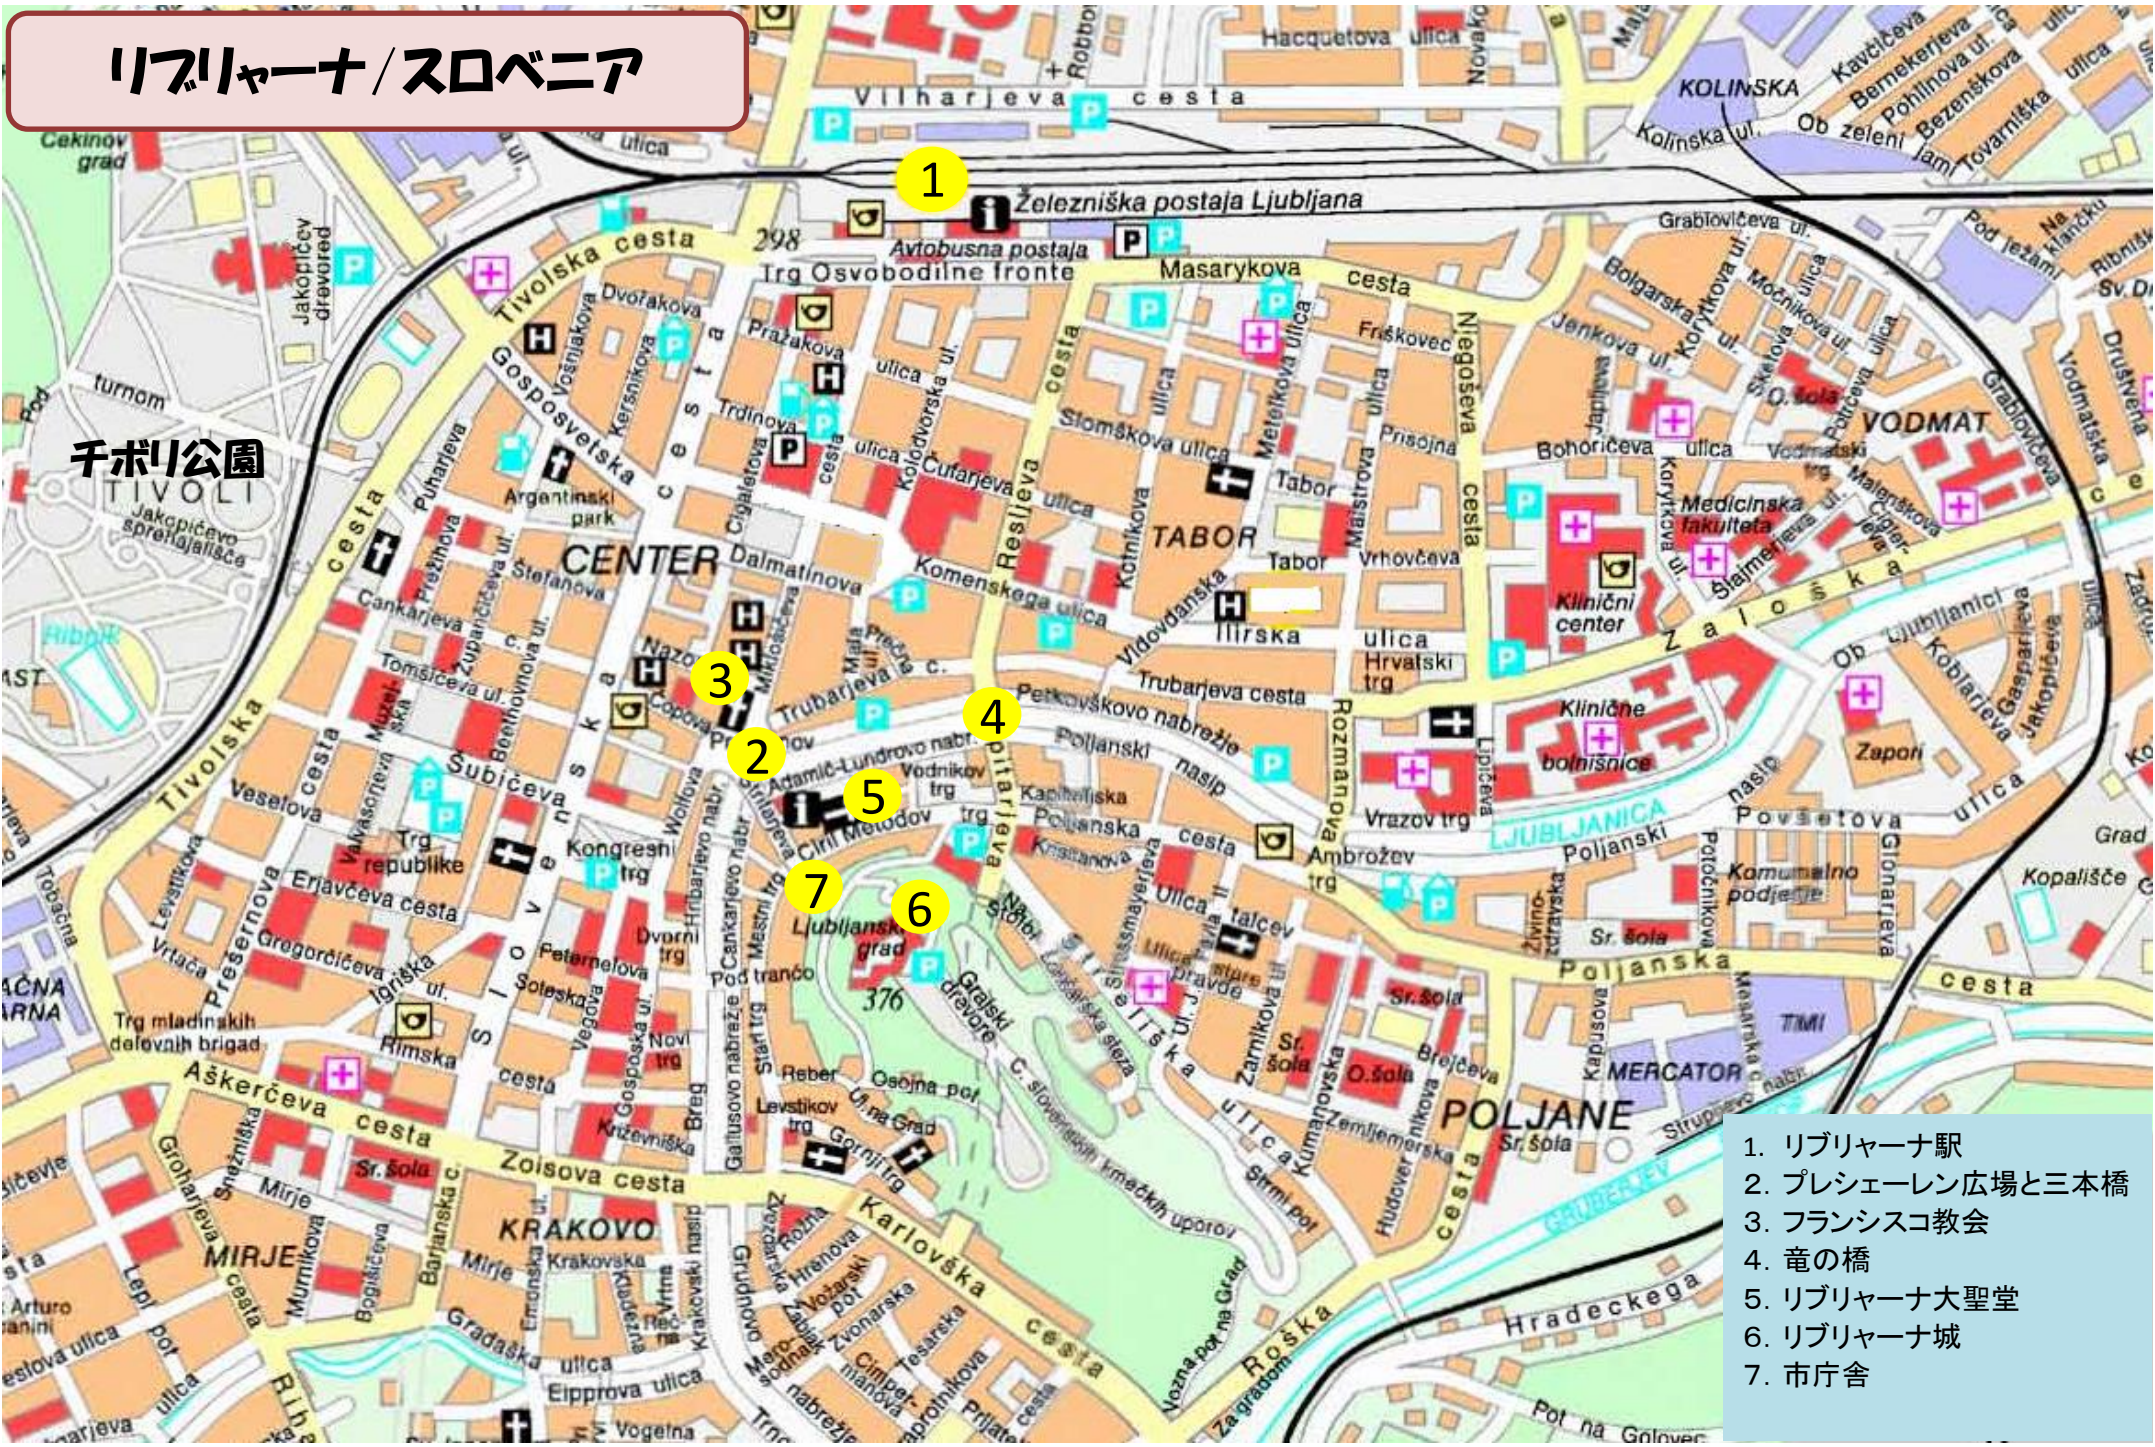

リブリャーナ/スロベニア

千ボリ公園
TIVOLI

1. リブリャーナ駅
2. プレシェレン広場と三本橋
3. フランシスコ教会
4. 竜の橋
5. リブリャーナ大聖堂
6. リブリャーナ城
7. 市庁舎